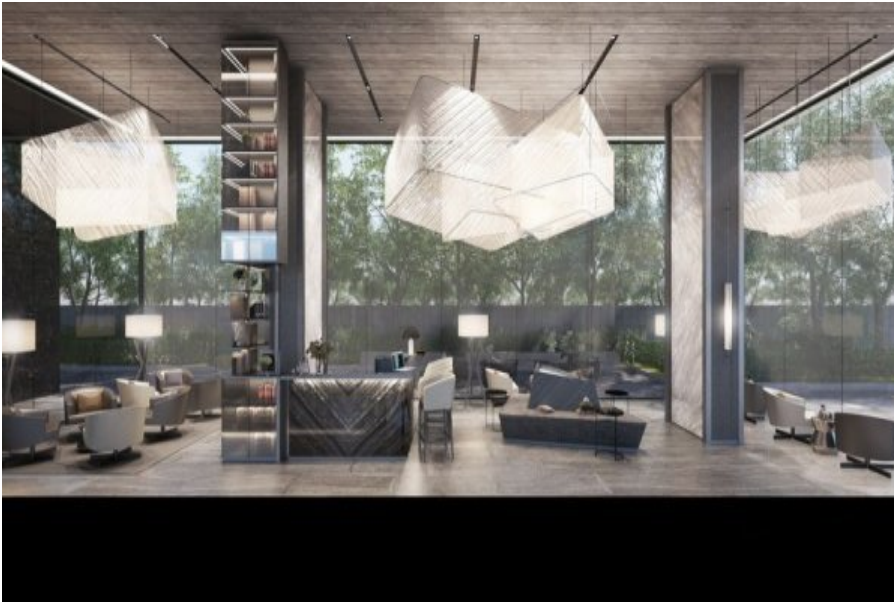

Kondominium dijual dengan 2 kamar tidur,
พระโขนง, กรุงเทพฯ dekat terdekat BTS ทองหล่อ

Listing provided by:

Tel: +66614414283

Kondominium Dijual dari 73.5sqm di The Esse Sukhumvit 36, yang terdiri dari 2 kamar tidur dan 2 kamar mandi berlokasi di พระโขนง, คลองเตย. Fasilitas meliputi: Parkir, Keamanan dan Kolam Renang.