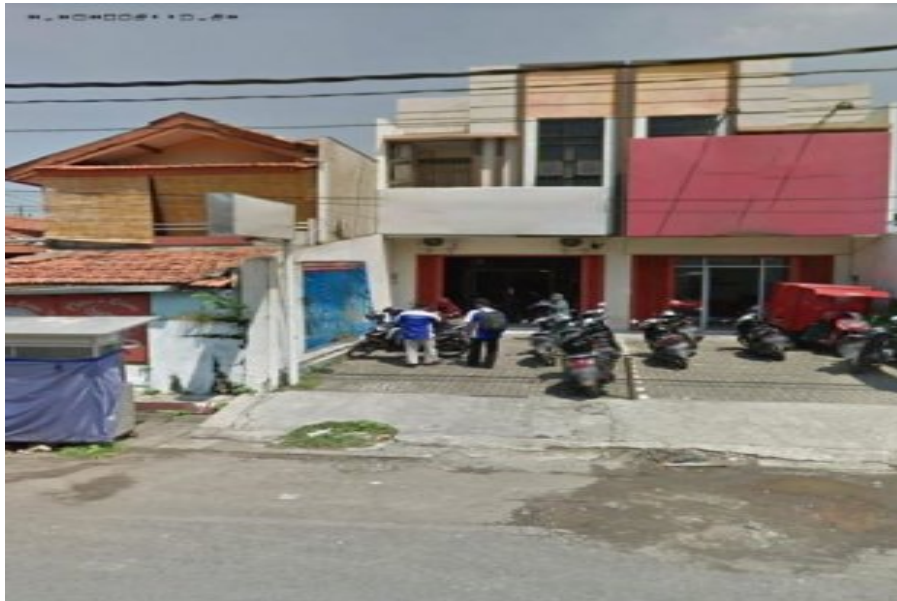

Tel: +6285100327883

Komersial disewa dengan di Jawa Timur

Di sewakan Ruko Kutisari STRATEGIS NOL JALAN
RAYA Luas 4x17 Tingkat 2 lantai Hadap selatan Km 2 Listrik
2200 w Harga 65 jt/th. Min 2 thn AJ1

View online: