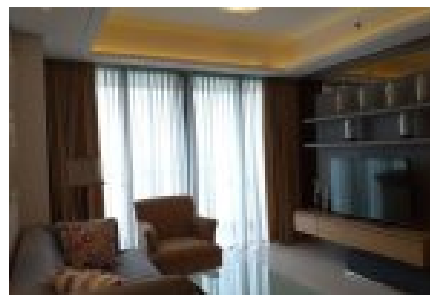

Apartemen disewa dengan 2 kamar tidur di Kembangan Selatan, Jakarta

96.00 m²

Key features

2
Kamar Tidur

2
Kamar Mandi

Area yang
Digunakan

Facilities

Penyejuk
Ruangan

Kamera
Keamanan

Sarana Kebugaran

Keamanan

Listing provided by:

Tel: +6285280811118

The New Royal Suite Tower - The St Moritz, Puri Indah - Jakarta Barat**Disewakan**Spesifikasi,^ 2 Kamar Tidur^ 2 Kamar Mandi^ 1 Kamar Tidur Pembantu^ 1 Kamar Mandi Pembantu^ Full Furnished^ Luas 96 Sqm^ Lantai 10^ Fasilitas Apartemen : Security 24 Jam, CCTV, Lobby, Private Lift, Kartu Akses Penghuni...