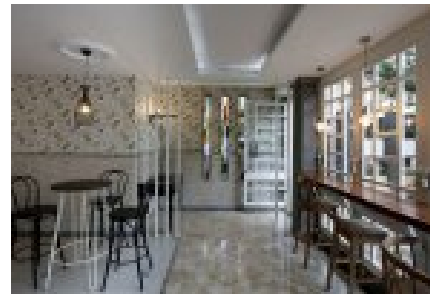

Komersial disewa dengan di Jati Padang, Jakarta

0.00 m²

Key features

Area yang
Digunakan

Listing provided by:

Tel: +628122320882

Disewakan tempat Club House Untuk berbagai macam
Event diantaranya : Meeting Workshop Small
Gathering Small party Product launching Dll