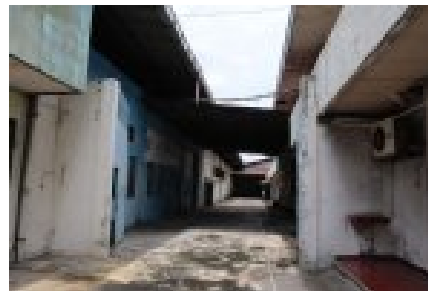

## Komersial dijual dengan di Jebres, Jawa Tengah

Jual Gudang di Sumpah Pemuda Mojosongo Jebres Solo  
Lokasi : JL.Sumpah Pemuda, Mojosongo, Jebres, Solo ( Surakarta )  
Spesifikasi :- Luas 5,752 m2. ( ada 5 Sertifikat - Solo )- Luas Bangunan 3,331 m2 ( berdasarkan NJOP )- lebar depan 44 meter.  
Hitung tanah saja 7jt/m2  
Bisa nitip :- Jual properti : Fee 3...