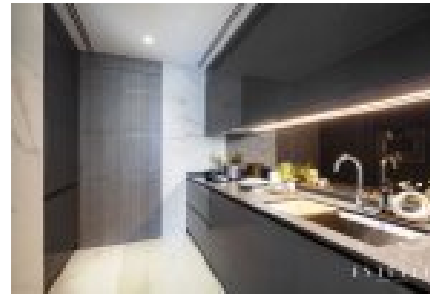

Kondominium dijual dengan 1 kamar tidur,
คลองเตยเหนือ, กรุงเทพฯ dekat terdekak BTS พร้อมพงษ์

57.50 m²

Key features

1
Kamar Tidur

1
Kamar Mandi

Area yang
Digunakan

Facilities

Kamera
Keamanan

Sarana Kebugaran

Taman

Parkir