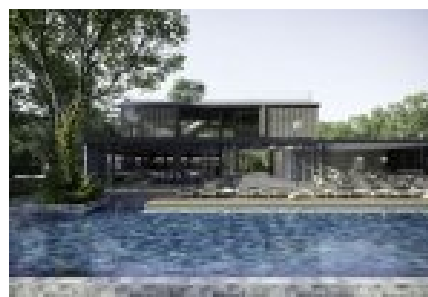

Kondominium dijual dengan , กมลลา, ภูเก็ต

Listing provided by:

Tel: +66936248800

Kondominium Dijual dari 47sqm di MGallery Residences MontAure Lakeside berlokasi di กมลลา, ภูเก็ต. Fasilitas meliputi: Penyejuk Ruangan, Kamera Keamanan, Sarana Kebugaran, Taman, Parkir, Sea/Ocean View, Keamanan dan Kolam Renang.